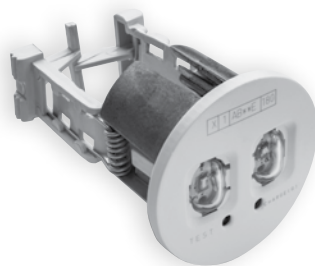

InvisibiLED

A INCASSO

SE+SA

Ref.	W*	Lm				MODELS	€
1LE WV	24 W	170 lm	2 LED	1 h	3,6 V · 0,75 Ah NiCd	CORRIDOIO	109,12
1LE WV3	24 W	170 lm	2 LED	3 h	3,6 V · 1,5 Ah NiCd	CORRIDOIO	120,45
1LE VS	24 W	150 lm	2 LED	1 h	3,6 V · 0,75 Ah NiCd	AREA	109,12
1LE VS3	24 W	150 lm	2 LED	3 h	3,6 V · 1,5 Ah NiCd	AREA	120,45

AUTOTEST SE+SA

Ref.	W*	Lm				MODELS	€
1LE VVA	24 W	170 lm	2 LED	1 h	3,6 V · 0,75 Ah NiCd	CORRIDOIO	127,15
1LE VVA3	24 W	170 lm	2 LED	3 h	3,6 V · 1,5 Ah NiCd	CORRIDOIO	139,26
1LE VSA	24 W	150 lm	2 LED	1 h	3,6 V · 0,75 Ah NiCd	AREA	127,15
1LE VSA3	24 W	150 lm	2 LED	3 h	3,6 V · 1,5 Ah NiCd	AREA	139,26

COMUNICAZIONE DALI

Ref.	W*	Lm				MODELS	€
1LE VVID	24 W	170 lm	2 LED	1 h	3,6 V · 0,75 Ah NiCd	CORRIDOIO	203,94
1LE VVI3D	24 W	170 lm	2 LED	3 h	3,6 V · 1,5 Ah NiCd	CORRIDOIO	215,40
1LE VSID	24 W	150 lm	2 LED	1 h	3,6 V · 0,75 Ah NiCd	AREA	203,94
1LE VSI3D	24 W	150 lm	2 LED	3 h	3,6 V · 1,5 Ah NiCd	AREA	215,40

WIRELESS

Ref.	W*	Lm				MODELS	€
1LE VWIR	24 W	170 lm	2 LED	1 h	3,6 V · 0,75 Ah NiCd	CORRIDOIO	246,79
1LE VVI3R	24 W	170 lm	2 LED	3 h	3,6 V · 1,5 Ah NiCd	CORRIDOIO	259,08
1LE VSIR	24 W	150 lm	2 LED	1 h	3,6 V · 0,75 Ah NiCd	AREA	246,79
1LE VSI3R	24 W	150 lm	2 LED	3 h	3,6 V · 1,5 Ah NiCd	AREA	259,08

SISTEMA CABLATO

Ref.	W*	Lm				MODELS	€
1LE VVI	24 W	170 lm	2 LED	1 h	3,6 V · 0,75 Ah NiCd	CORRIDOIO	179,20
1LE VVI3	24 W	170 lm	2 LED	3 h	3,6 V · 1,5 Ah NiCd	CORRIDOIO	193,15
1LE VSI	24 W	150 lm	2 LED	1 h	3,6 V · 0,75 Ah NiCd	AREA	179,20
1LE VSI3	24 W	150 lm	2 LED	3 h	3,6 V · 1,5 Ah NiCd	AREA	193,15

CENTRALIZZATO 230V

Ref.	W*	Lm		A		MODELS	€
1LE VVS2L	24 W	170 lm	2 LED	0,08 A	1,92W	CORRIDOIO	115,69
1LE VSS2L	24 W	150 lm	2 LED	0,08 A	1,92W	AREA	115,69

CENTRALIZZATO EVO

Ref.	W*	Lm		A		MODELS	€
1LE VVS2L24	24 W	170 lm	2 LED	0,08 A	1,92W	CORRIDOIO	105,49
1LE VSS2L24	24 W	150 lm	2 LED	0,08 A	1,92W	AREA	105,49

* Luce paragonabile a...