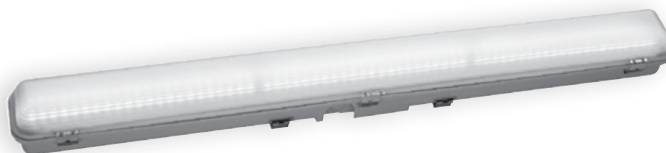

> HERMETIC XL