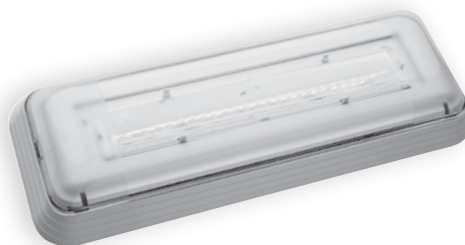

ELIOS

SOLO EMERGENZA

Ref.	W*	Lm							€
1LE D 30L0	—	45 lm	LED	1 h	3,6 V · 0,30 Ah NiCd	0,4 W	600	20	27,07
1LE D 60L0	6 W	60 lm	LED	1 h	3,6 V · 0,30 Ah NiCd	0,4 W	600	20	33,65
1LE D 100L0	8 W	110 lm	LED	1 h	3,6 V · 0,75 Ah NiCd	1,0 W	600	20	41,65
1LE D 120L0	11 W	120 lm	LED	1 h	3,6 V · 0,75 Ah NiCd	1,0 W	600	20	35,40
1LE D 150L0	11 W	150 lm	LED	1 h	3,6 V · 0,75 Ah NiCd	1,1 W	600	20	46,23
1LE D 200L0	18 W	200 lm	LED	1 h	4,8 V · 0,75 Ah NiCd	1,1 W	600	20	50,68
1LE D 250L0	24 W	235 lm	LED	1 h	4,8 V · 0,75 Ah NiCd	1,1 W	600	20	50,68
1LE D 300L0	36 W	350 lm	LED	1 h	6,0 V · 0,75 Ah NiCd	2,2 W	600	20	64,72
1LE D 400L0	36 W	400 lm	LED	1 h	7,2 V · 0,75 Ah NiCd	2,3 W	600	20	77,63
1LE D 500L0	36 W	500 lm	LED	1 h	6,0 V · 1,5 Ah NiCd	2,3 W	600	20	87,21
1LE D 600L0	36 W	580 lm	LED	1 h	6,0 V · 1,5 Ah NiCd	2,3 W	600	20	90,62
1LE D2 200L0	18 W	200 lm	LED	2 h	4,8 V · 1,5 Ah NiCd	2,2 W	600	20	72,88
1LE D2 400L0	36 W	410 lm	LED	2 h	6,0 V · 1,5 Ah NiCd	2,2 W	600	20	107,61
1LE D3 60L0	6 W	60 lm	LED	3 h	3,6 V · 0,75 Ah NiCd	1,0 W	600	20	84,83
1LE D3 200L0	18 W	200 lm	LED	3 h	4,8 V · 1,5 Ah NiCd	2,3 W	600	20	88,29

SEMPRE ACCESA

Ref.	W*	Lm							€
1LE DL 600	6 W	100 lm	LED	1 h	3,6 V · 0,75 Ah NiCd	3,5 W	600	20	80,70
1LE DL 1500	11 W	130 lm	LED	1 h	3,6 V · 1,5 Ah NiCd	4,0 W	650	20	99,50
1LE DL 2000	18 W	195 lm	LED	1 h	4,8 V · 0,75 Ah NiCd	5,0 W	720	20	106,28
1LE DL 2500	24 W	235 lm	LED	1 h	4,8 V · 0,75 Ah NiCd	5,0 W	720	20	106,28
1LE DL 3000	36 W	310 lm	LED	1 h	7,2 V · 0,75 Ah NiCd	4,5 W	800	20	139,45
1LE DL2 2000	18 W	200 lm	LED	2 h	4,8 V · 1,5 Ah NiCd	5,0 W	650	20	124,79
1LE DL3 1000	8 W	130 lm	LED	3 h	4,8 V · 1,5 Ah NiCd	5,0 W	650	20	138,67

AUTOTEST SOLO EMERGENZA

Ref.	W*	Lm							€
1LE DA 100L0	8 W	135 lm	LED	1 h	3,6 V · 0,75 Ah NiCd	1,0 W	24 h	• •	77,73
1LE DA 200L0	18 W	210 lm	LED	1 h	4,8 V · 0,75 Ah NiCd	1,0 W	24 h	• •	92,27
1LE DA 300L0	36 W	300 lm	LED	1 h	7,2 V · 0,75 Ah NiCd	1,0 W	24 h	• •	107,91
1LE DA 400L0	36 W	400 lm	LED	1 h	4,8 V · 1,5 Ah NiCd	2,3 W	24 h	• •	125,69
1LE DA 500L0	36 W	500 lm	LED	1 h	6,0 V · 1,5 Ah NiCd	2,3 W	24 h	• •	140,01
1LE DA2 200L0	18 W	200 lm	LED	2 h	4,8 V · 1,5 Ah NiCd	2,3 W	24 h	• •	104,70
1LE DA3 200L0	18 W	200 lm	LED	3 h	4,8 V · 1,5 Ah NiCd	2,2 W	24 h	• •	145,22

AUTOTEST SEMPRE ACCESA

Ref.	W*	Lm							€
1LE DAL 1000	8 W	100 lm	LED	1 h	3,6 V · 0,75 Ah NiCd	3,5 W	24 h	• •	119,31
1LE DAL 2000	18 W	210 lm	LED	1 h	4,8 V · 0,75 Ah NiCd	5,0 W	24 h	• •	119,82
1LE DAL 2500	24 W	235 lm	LED	1 h	4,8 V · 0,75 Ah NiCd	5,0 W	24 h	• •	119,82
1LE DAL 3000	36 W	300 lm	LED	1 h	6,0 V · 1,5 Ah NiCd	4,5 W	24 h	• •	172,30
1LE DAL2 2000	18 W	200 lm	LED	2 h	4,8 V · 2,0 Ah NiCd	5,0 W	24 h	• •	173,75
1LE DAL3 1000	8 W	130 lm	LED	3 h	4,8 V · 2,0 Ah NiCd	5,0 W	24 h	• •	173,75

SISTEMA WIRELESS

Ref.	W*	Lm							€
1LE DIL 100R0	8 W	100 lm	LED	1 h	3,6 V · 0,75 Ah NiCd	3,5 W	10 h	• •	247,37
1LE DIL 200R0	18 W	210 lm	LED	1 h	4,8 V · 1,5 Ah NiCd	5,0 W	10 h	• •	287,02
1LE DIL 250R0	24 W	235 lm	LED	1 h	4,8 V · 1,5 Ah NiCd	5,0 W	10 h	• •	287,02
1LE DIL 300R0	36 W	300 lm	LED	1 h	6,0 V · 1,5 Ah NiCd	4,5 W	10 h	• •	309,51
1LE DIL2 200R0	18 W	200 lm	LED	2 h	4,8 V · 2,0 Ah NiCd	5,0 W	10 h	• •	308,09
1LE DIL3 100R0	8 W	130 lm	LED	3 h	4,8 V · 2,0 Ah NiCd	5,0 W	10 h	• •	309,51

CENTRALIZZATO 230V

Ref.	Lm				€
1LE D S3L0	210 lm	LED	5,0 W	• •	90,95

* Luce paragonabile a...