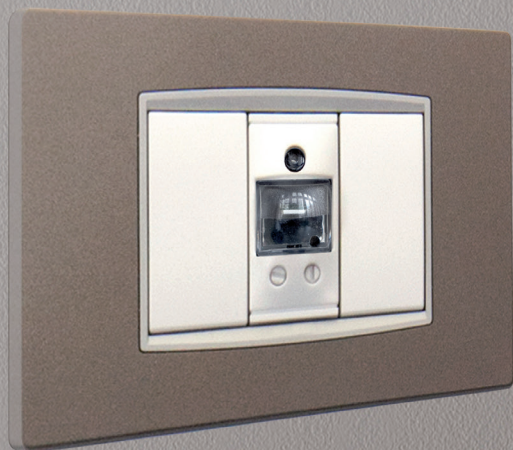

EN 60598-2-2 - 230V 50/60 Hz
PC - IP20 - IK04

1 MODULO

| Ref. | Lm | 🕒 | 🔋 |
|----------|-------|----------|---------------------|
| 1 LE 001 | 20 lm | 2h circa | Ni-Cd 3,6V 0,14 A/h |

LAMPADA SEGNAPASSO, DI EMERGENZA, NOTTURNA

STEP LIGHTS AND EMERGENCY LAMPS

ORIENTIERUNGSLEUCHTE UND NOTLEUCHTE

La lampada 1 MODULO svolge la duplice funzione di lampada segna passo e lampada ausiliaria di emergenza.

Risponde alla normativa italiana CEI 64-8 che ne prevede l'installazione in ogni abitazione.

DIMMERABILE

In modalità segnapasso è possibile aumentare e diminuire la potenza del led in modo da consentire gli effetti di illuminamento desiderati.

AUTOMATICA

In modalità segnapasso è possibile impostare la soglia crepuscolare alla quale si desidera che la luce si accenda automaticamente.

The position of the LED and the transparent covering finish have been purposely studied to avoid dazzling effects. This makes it suitable for residential and service installations.

Die Leuchte 1 MODULO hat die doppelte Funktion einer Orientierungsleuchte und der Hilfsnotleuchte.