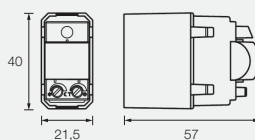

EN 60598-2-2 - 230V 50/60 Hz
PC - IP20 - IK04

1 MODULO

| Ref. | Lm | 🕒 | 🔋 |
|----------|-------|----------|---------------------|
| 1 LE 001 | 20 lm | 2h circa | Ni-Cd 3,6V 0,14 A/h |

LAMPADA SEGNAPASSO, DI EMERGENZA, NOTTURNA